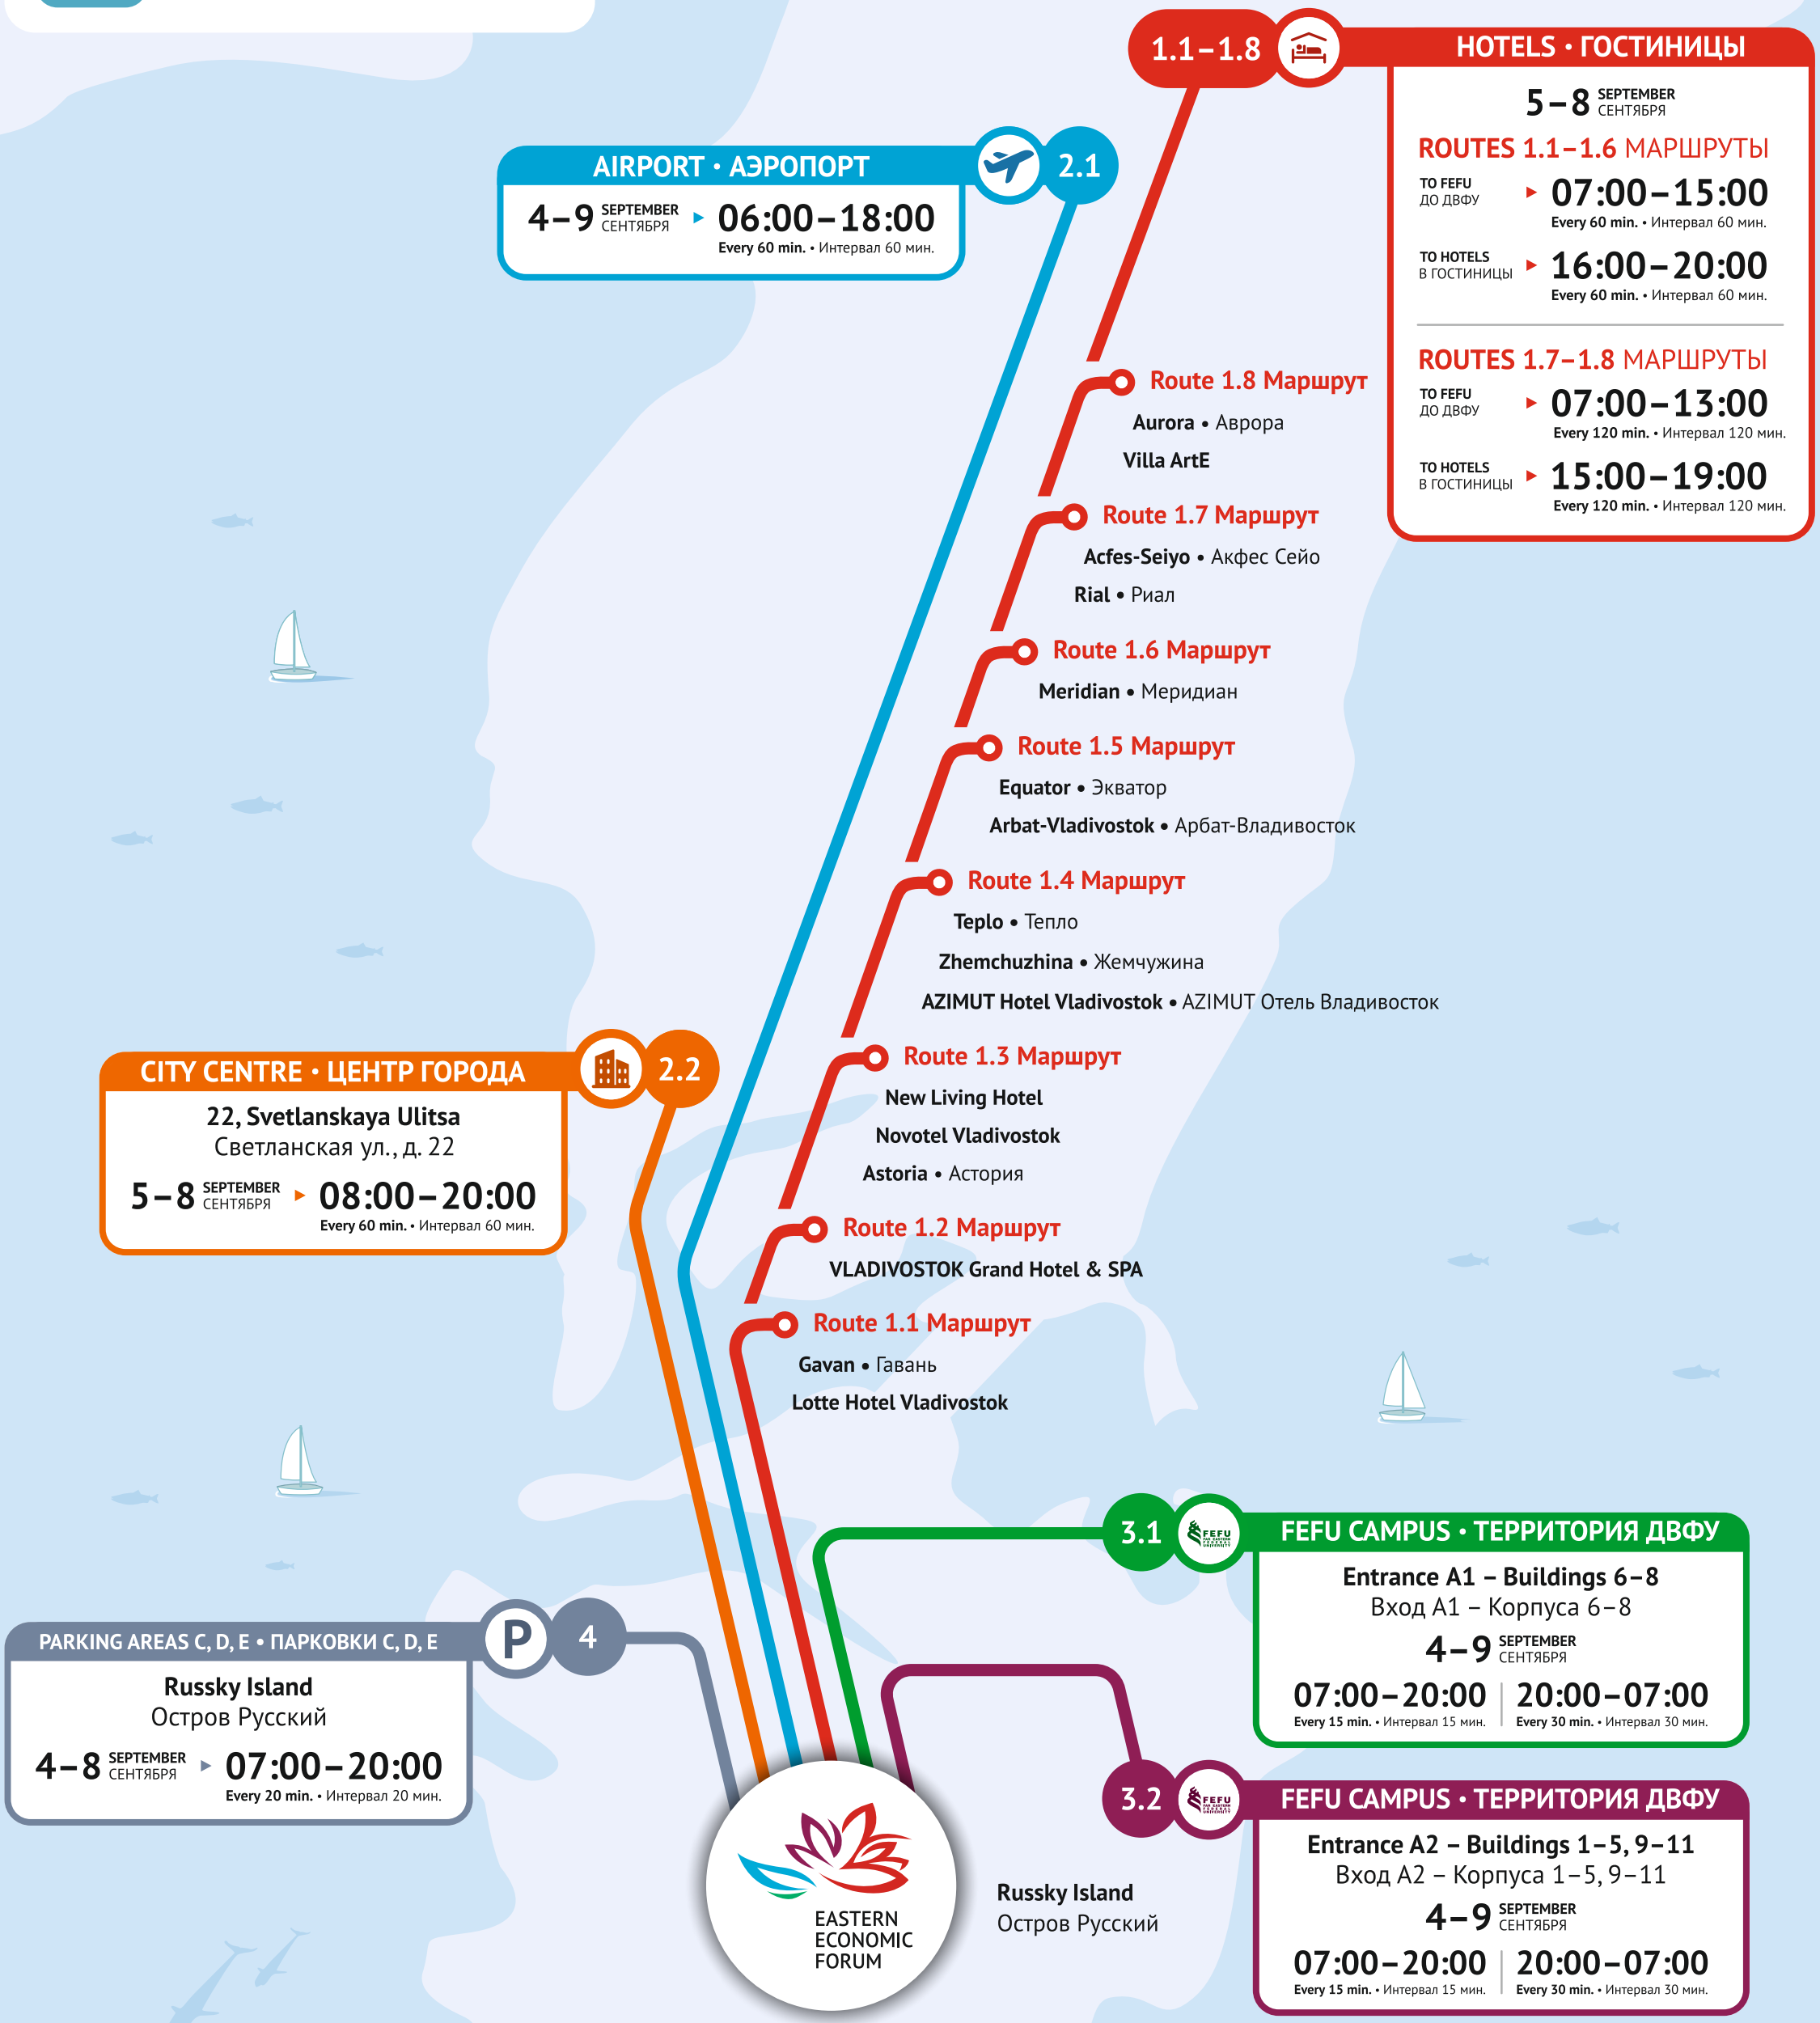

# SHUTTLE BUS ROUTES МАРШРУТЫ ШАТТЛОВ

**AIRPORT • АЭРОПОРТ**  
**4-9 SEPTEMBER** СЕНТЯБРЯ ▶ **06:00-18:00**  
 Every 60 min. • Интервал 60 мин.

**CITY CENTRE • ЦЕНТР ГОРОДА**  
 22, Svetlanskaya Ulitsa  
 Светланская ул., д. 22  
**5-8 SEPTEMBER** СЕНТЯБРЯ ▶ **08:00-20:00**  
 Every 60 min. • Интервал 60 мин.

**ROUTES 1.1-1.6 МАРШРУТЫ**

TO FEFU ДО ДВФУ ▶ **07:00-15:00**  
 Every 60 min. • Интервал 60 мин.

TO HOTELS В ГОСТИНИЦЫ ▶ **16:00-20:00**  
 Every 60 min. • Интервал 60 мин.

---

**ROUTES 1.7-1.8 МАРШРУТЫ**

TO FEFU ДО ДВФУ ▶ **07:00-13:00**  
 Every 120 min. • Интервал 120 мин.

TO HOTELS В ГОСТИНИЦЫ ▶ **15:00-19:00**  
 Every 120 min. • Интервал 120 мин.

Russky Island  
Остров Русский

**3.1**

**FEFU CAMPUS • ТЕРРИТОРИЯ ДВФУ**

Entrance A2 - Buildings 1-5, 9-11  
 Вход А2 - Корпуса 1-5, 9-11

**4-9 SEPTEMBER** СЕНТЯБРЯ

**07:00-20:00** | **20:00-07:00**  
 Every 15 min. • Интервал 15 мин. | Every 30 min. • Интервал 30 мин.

- Route 1.8 Маршрут**  
Aurora • Аврора  
Villa ArtE
- Route 1.7 Маршрут**  
Acfes-Seiyo • Акфес Сейо  
Rial • Риал
- Route 1.6 Маршрут**  
Meridian • Меридиан
- Route 1.5 Маршрут**  
Equator • Экватор  
Arbat-Vladivostok • Арбат-Владивосток
- Route 1.4 Маршрут**  
Teplo • Тепло  
Zhemchuzhina • Жемчужина  
AZIMUT Hotel Vladivostok • AZIMUT Отель Владивосток
- Route 1.3 Маршрут**  
New Living Hotel  
Novotel Vladivostok  
Astoria • Астория
- Route 1.2 Маршрут**  
VLADIVOSTOK Grand Hotel & SPA
- Route 1.1 Маршрут**  
Gavan • Гавань  
Lotte Hotel Vladivostok